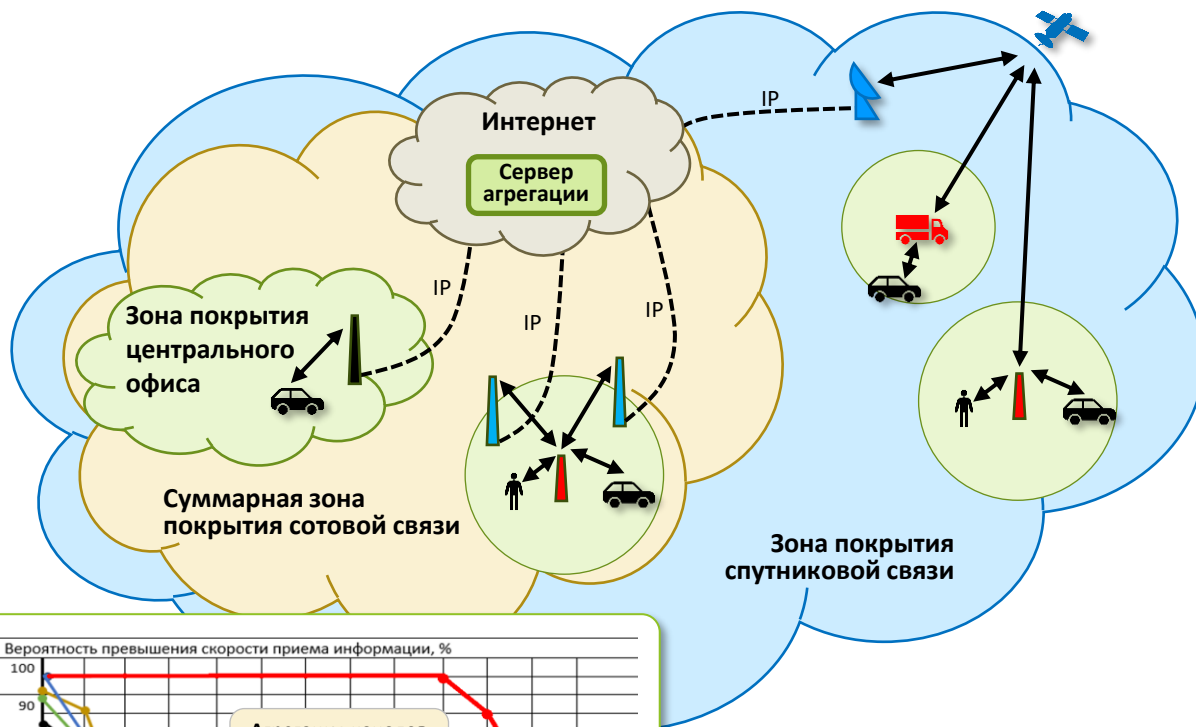

Решение для профессиональной связи на удаленных объектах

-  Базовая станция профессиональной связи (APCO-25, TETRA, DMR)
-  Стационарные ретрансляторы профессиональной связи:
- зона покрытия 20-30 км
- зона покрытия Wi-Fi 1-3 км
-  Мобильные ретрансляторы профессиональной связи:
- зона покрытия 5-15 км
- зона покрытия Wi-Fi 100-300 м
-  Базовые станции сотовой связи
-  Наземная станция спутниковой связи
-  Мобильный абонент
-  Пеший абонент
-  Зоны покрытия профессиональной связи на удаленных объектах

Эффективность решения основана на агрегации каналов связи различных технологий:

- Сотовой
- Wi-Fi
- ВОЛС
- Спутниковой
- Тропосферной
- Радиорелейной